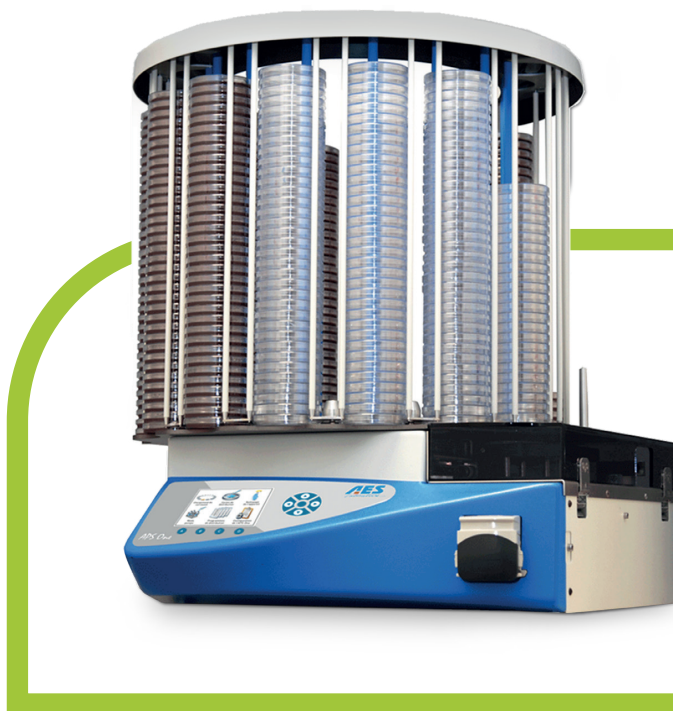

Автоматизированный разливающий модуль

APS One

bioMérieux, Франция

Новый стандарт
качества
розлива сред
в чашки Петри

- Быстрое охлаждение чашек и устранение конденсата
- Абсолютная стерильность
- Простота использования системы
- Возможность розлива в пробирки
- Большая вместимость — 560 чашек;
- Быстрый розлив за счет опции ТУРБО;
- До 40 программ розливки в памяти;
- Снижение риска контаминации

До 800 чашек за 1 час